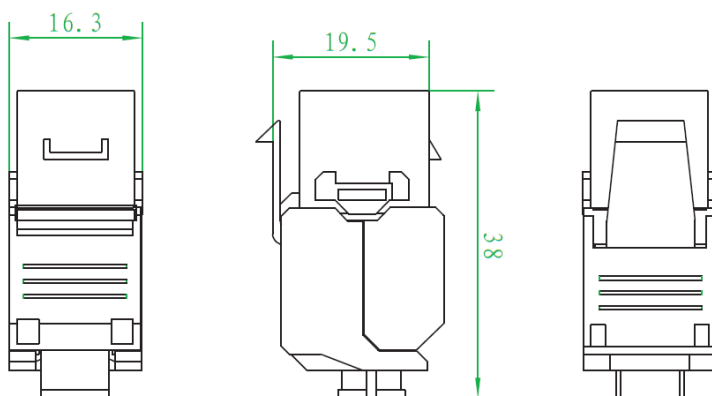

TECHNICKÁ DATA

parametry	popis / hodnoty
podporované standardy	ANSI/TIA 568, ISO/IEC 11801, EN 50173
podporované protokoly	10GBaseT
svorkovnice	Samo-narážecí
ukončení vodičů	4 páry, 22-26 AWG
barevné značení svorkovnice	T568A a T568B
kategorie	CAT6A
varianty stínění	STP

MECHANICKÉ VLASTNOSTI

parametry	popis / hodnoty
vložná síla	20 N max.
retenční síla	7.7 Kg mezi konektorem a portem
min. životnost portu	1000 zapojení/odpojení

OBECNÉ VLASTNOSTI

parametry	popis / hodnoty
množství v balení	1
barva šasi	stříbrna (kovová)
provozní teplota	Od -20 do +60 °C
skladovací teplota	Od -40 do +70 °C
max. provozní vlhkost	95 %

TECHNICKÝ VÝKRES

PŘEDNÍ POHLED

ZADNÍ POHLED

BOČNÍ POHLEDY

OBJEDNACÍ KÓDY

typ	popis
WKE-6A-S-TL-SI	WIREX Keystone CAT6A STP samořezný stříbrný

VÝZNAM KÓDOVÉHO ZNAČENÍ

zkratka/symbol	popis
WKE	označení typu produktu Wirex Keystone
6A	označení kategorie CAT6A
S	verze stínění
TL	samořezný
SI	barva šasi