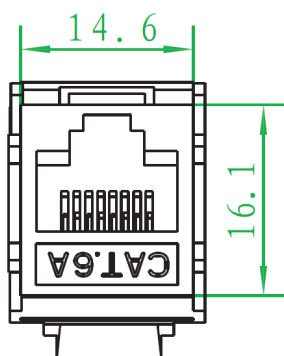

TECHNICKÁ DATA

parametry	popis / hodnoty
podporované standardy	ANSI/TIA 568, ISO/IEC 11801, EN 50173
podporované protokoly	10GBaseT
svorkovnice	Samo-narážecí
ukončení vodičů	4 páry, 22-26 AWG
barevné značení svorkovnice	T568A a T568B
kategorie	CAT6A
varianty stínění	STP

MECHANICKÉ VLASTNOSTI

parametry	popis / hodnoty
vložná síla	20 N max.
retenční síla	7.7 Kg mezi konektorem a portem
min. životnost portu	1000 zapojení/odpojení

OBECNÉ VLASTNOSTI

parametry	popis / hodnoty
množství v balení	1
barva šasi	stříbrna (kovová)
provozní teplota	Od -20 do +60 °C
skladovací teplota	Od -40 do +70 °C
max. provozní vlhkost	95 %

TECHNICKÝ VÝKRES

PŘEDNÍ POHLED

ZADNÍ POHLED

BOČNÍ POHLEDY

OBJEDNACÍ KÓDY

typ	popis
WKE-6A-S-TL-SI	WIREX Keystone CAT6A STP samořezný stříbrný

VÝZNAM KÓDOVÉHO ZNAČENÍ

zkratka/symbol	popis
WKE	označení typu produktu Wirex Keystone
6A	označení kategorie CAT6A
S	verze stínění
TL	samořezný
SI	barva šasi