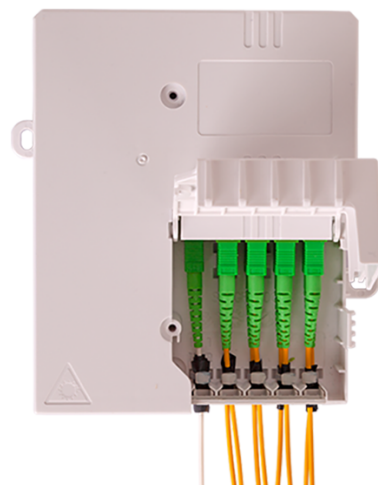

GPON READY

Nástěnný optický rozvaděč MTeH MINI najde své uplatnění jako patrový nebo hlavní optický rozvaděč v bytových a rodinných domech. Lze ho využít pro všechny kabelové aplikace (riser kabely, buffered tubes, mikrotrubičky a ribonové kabely) a pro GPON sítě s předinstalovaným splitterem. Jeho jedinečný kompaktní design a možnosti předinstalace z výroby pomáhají zkrátit dobu montáže, a snížit tak náklady na instalaci až o 50 %.

Klíčové vlastnosti

- ▶ MTeH MINI umožňuje terminaci konektorů i svařování optických vláken.
- ▶ Z výroby ho lze dodat předinstalovaný adaptéry, pigtaily nebo splittery.
- ▶ Díky kompaktní velikosti se může instalovat do rozměrově omezených prostor.
- ▶ Disponuje dvěma dvířky uzamykatelnými vrutem – většími pro technika s odbornými dovednostmi, který pracuje se splittery, sváry a pigtaily, a menšími pro technika bez odborných dovedností, který připojuje zákaznické drop kabely.

Další vlastnosti

- ▶ Kapacita až 14 svárů
- ▶ Kapacita až 12× SC / 24× LC konektor (v případě předkonektorovaného kabelu)
- ▶ Kapacita až 10× SC / 12× LC konektor (v případě ukončení svařením na pigtaily)
- ▶ Integrovaný držák pro 2 sváry ve dně rozvaděče
- ▶ Možnost osadit držákem pro 12 svárů
- ▶ Možnost uložení PLC splitterů 1 : 2, 1 : 4, 1 : 8, 1 : 16 s LC konektory
- ▶ Vstupy pro drop kabely nebo trubičky ze všech stran rozvaděče
- ▶ Možnost instalace vertikálního průchozího (průběžného) kabelu
- ▶ Předlisované otvory ve dně rozvaděče pro vedení kabelu skrze zeď
- ▶ Dedikované místo na firemní logo na dvířkách rozvaděče

MTeH MINI – Plug & Play řešení se splitterem

MTeH MINI – Plug & Play řešení se splitterem

MTeH MINI – Plug & Play řešení se splitterem

MTeH MINI – riser řešení ukončené pigtaily

Více informací: <https://www.micostelcom.com/cs/nastenne-opticke-rozvadece/nastenny-opticky-rozvadec-mteh-mini>