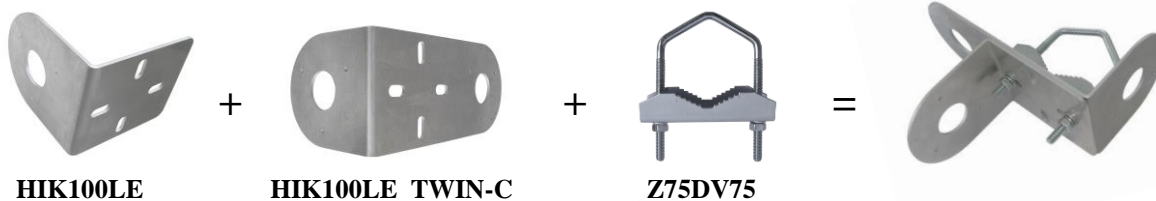

## Inštalácia troch kamier – profesionálne riešenie s využitím iba jedného spoločného úchyty

Vyhotovenie držiakov portfólia HIK effectiv umožňuje kvalitnú a mechanicky stabilnú montáž troch kamier použitím iba jedného úchyty (montáž na trubku, stožiar, alebo stĺp verejného osvetlenia s maximálnym priemerom 65mm).

K dispozícii sú viaceré kombinácie pozostávajúce z jednotlivých samostatných plechov HIK effectiv a zvoleného úchyty. Kombinácia plechov HIK effectiv môže byť rôzna v závislosti od požiadaviek (inštalácia na vertikálnu alebo horizontálnu trubku, stožiar alebo stĺp).

Príklad zostavy :

Poznámka : pokiaľ sa použije úchyt Z25DV75, resp. Z75DV75, tak je možné kombinovať plechy HIK effectiv všetkých verzií (HIK100, HIK120 a HIK134)

Príklady zostáv :

HIK100LE + HIK134E TWIN + Z25DV75