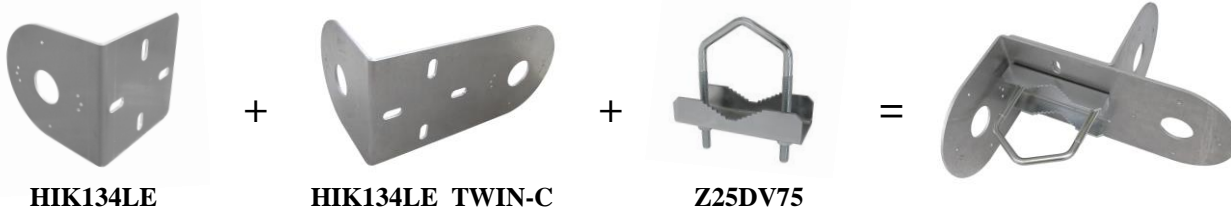

## Inštalácia troch kamier – profesionálne riešenie s využitím iba jedného spoločného úchyty

Vyhotovenie držiakov portfólia HIK effectiv umožňuje kvalitnú a mechanicky stabilnú montáž troch kamier použitím iba jedného úchyty (montáž na trubku, stožiar, alebo stĺp verejného osvetlenia s maximálnym priemerom 65mm).

K dispozícii sú viaceré kombinácie pozostávajúce z jednotlivých samostatných plechov HIK effectiv a zvoleného úchyty. Kombinácia plechov HIK effectiv môže byť rôzna v závislosti od požiadaviek (inštalácia na vertikálnu alebo horizontálnu trubku, stožiar alebo stĺp).

Príklad zostavy :

Poznámka : pokiaľ sa použije úchyt Z25DV75, resp. Z75DV75, tak je možné kombinovať plechy HIK effectiv všetkých verzií (HIK100, HIK120 a HIK134)

Príklady zostáv :

HIK100LE + HIK134E TWIN + Z25DV75