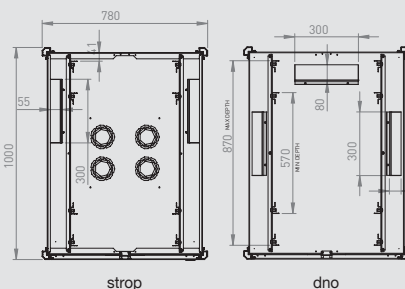

## RŮZNÉ ROZMĚRY

- Od 22U do 47U
- Šířky 600 a 800 mm
- Hloubky 600 až 1 000 mm

**1 UZAMYKATELNÉ STĚNY**

Zadní stěna i bočnice jsou odnímatelné a uzamykatelné. Na bocích jsou dodatečná jistění plastovými západkami.

# Standardní konfigurace rozváděčů EvoLine

Dělené dveře jako standard pro rozváděče šířky 800 mm

Šířka 600 mm

Šířka 800 mm

### Využitelné rozměry

Rozváděče 600 x 600

Rozváděče 600 x 800

Rozváděče 600 x 1 000

Rozváděče 800 x 600

Rozváděče 800 x 800

Rozváděče 800 x 1 000