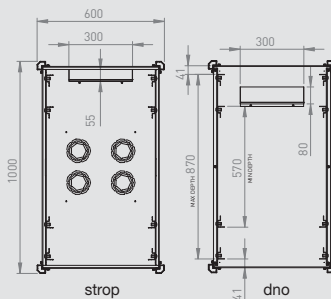

### Využitelné rozměry

Rozváděče 600 x 600

Rozváděče 600 x 800

Rozváděče 600 x 1 000

Rozváděče 800 x 600

Rozváděče 800 x 800

Rozváděče 800 x 1 000