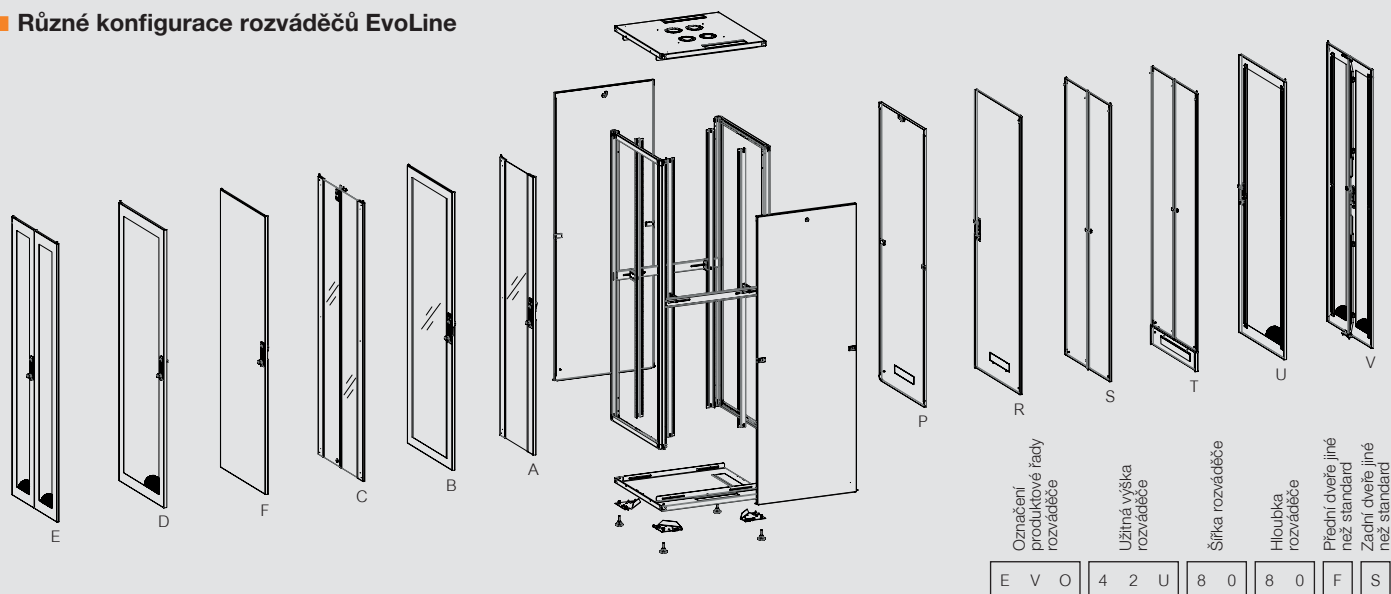

19" stojanové rozváděče EvoLine

výběr dveří a rozměry rozváděčů

Různé konfigurace rozváděčů EvoLine