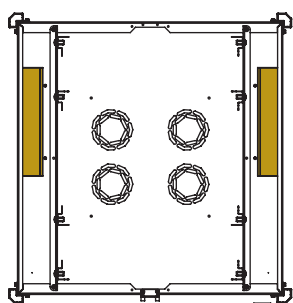

Standardní konfigurace rozváděčů EvoLine

Dělené dveře jako standard pro rozváděče šířky 800 mm

Šířka 600 mm

Šířka 800 mm

PŘEDNÍ STRANA

Dveře z tvrzeného dýmového bezpečnostního skla. Rozváděče šířky 600 mm - jednokřídlové dveře s pákovou klikou. Rozváděče šířky 800 mm - dvoukřídlové dveře s 2 cylindrickými zámky.

ZADNÍ STRANA

Zadní stěna uzamykatelná cylindrickým zámkem a dodatečně jistěná plastovými západkami. Rozváděče výšky 42U mají navíc vylamovací kabelový výstup.

KABELOVÉ VSTUPY A VENTILACE

Všechny kabelové vstupy jsou v standardu kryté protiprachovými kartáči.

Rozváděče šířky 600 mm - 1x vstup 55 x 300 mm na stropě / 1x vstup 80 x 300 mm na dně.

Rozváděče šířky 800 mm - 2x vstup 55 x 300 mm na stropě / 3x vstup 80 x 300 mm na dně.

Ve standardu je možné osadit ventilační desky s 2 nebo 4 ventilátory.

Konfigurace s 6 ventilátory na vyžádání.

strop