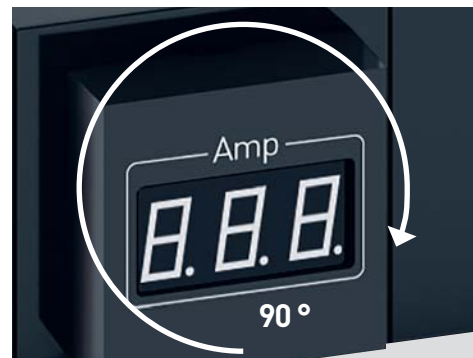

3 AMPÉRMETR ✓

OTOČNÝ DISPLEJ

Displej ampérmetru je možné otočit o 90°, díky čemuž je čitelný i při vertikální instalaci.