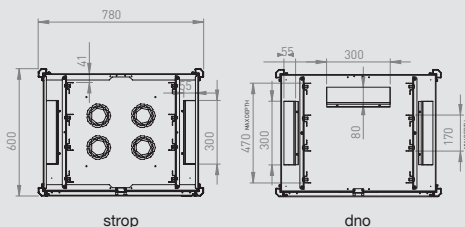

### Využitelné rozměry

Rozváděče 600 x 600

Rozváděče 600 x 800

Rozváděče 600 x 1 000

Rozváděče 800 x 600

Rozváděče 800 x 800

Rozváděče 800 x 1 000