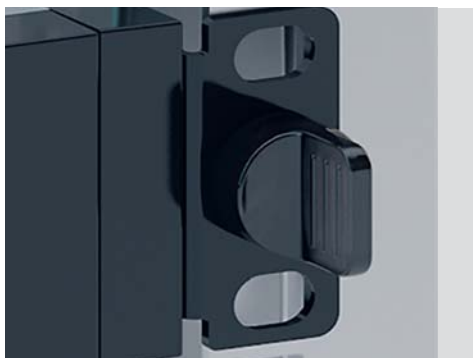

1 RYCHLOUPÍNÁNÍ ✓

UCHYCENÍ BEZ NÁSTROJŮ PDU

Je možno osadit na 19" vertikální lišty bez nutnosti použití klasických šroubů a matic.