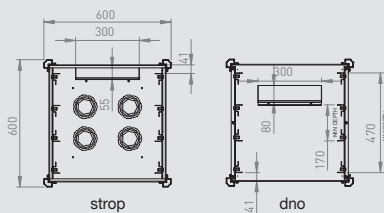

Rozváděče 800 x 600

Využitelné rozměry

Rozváděče 600 x 600