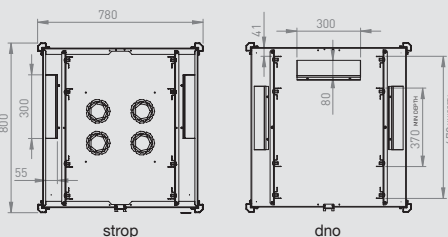

### Využitelné rozměry

Rozváděče 600 x 600

Rozváděče 600 x 800

Rozváděče 600 x 1 000

Rozváděče 800 x 600

Rozváděče 800 x 800

Rozváděče 800 x 1 000