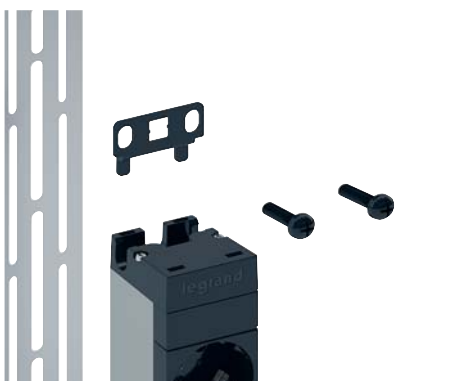

6 MONTÁŽNÍ KONZOLY ✓

HORIZONTÁLNĚ NEBO VERTIKÁLNĚ

Změna orientace PDU bez nutnosti použití nástrojů. Přibalené montážní konzoly umožňují horizontální i vertikální orientaci.

✓ EXKLUZIVNĚ LEGRAND