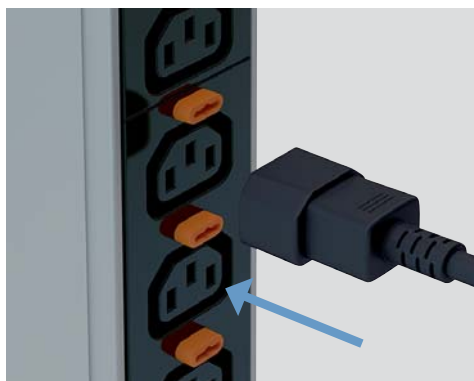

2 UZAMYKÁNÍ

Funguje se všemi napájecími kabely ukončenými běžnými konektory C14 a C20.

Zapojení kabelu

Standardní napájecí kabel od aktivního zařízení se do zásuvky zasune běžným způsobem.