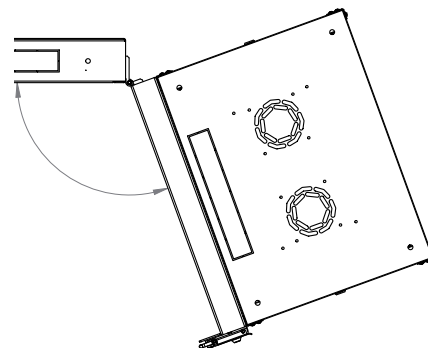

2 POHODLNÝ PŘÍSTUP

...za účelem vytvoření 610mm otočné rozváděče (3).