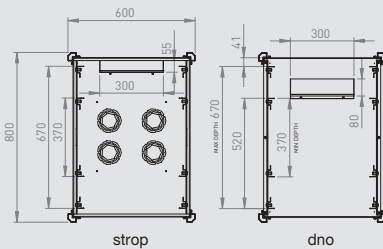

Rozváděče 600 x 800

Rozváděče 800 x 800