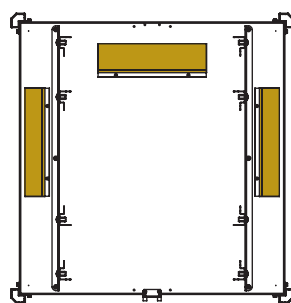

# Standardní konfigurace rozváděčů EvoLine

Dělené dveře jako standard pro rozváděče šířky 800 mm

Šířka 600 mm

Šířka 800 mm

## KABELOVÉ VSTUPY A VENTILACE

Všechny kabelové vstupy jsou v standardu kryté protiprachovými kartáči.

Rozváděče šířky 600 mm - 1x vstup 55 x 300 mm na stropě / 1x vstup 80 x 300 mm na dně.

Rozváděče šířky 800 mm - 2x vstup 55 x 300 mm na stropě / 3x vstup 80 x 300 mm na dně.

Ve standardu je možné osadit ventilační desky s 2 nebo 4 ventilátory.

Konfigurace s 6 ventilátory na vyžádání.

strop

strop

dno

dno

6 ventilátorů  
na vyžádání