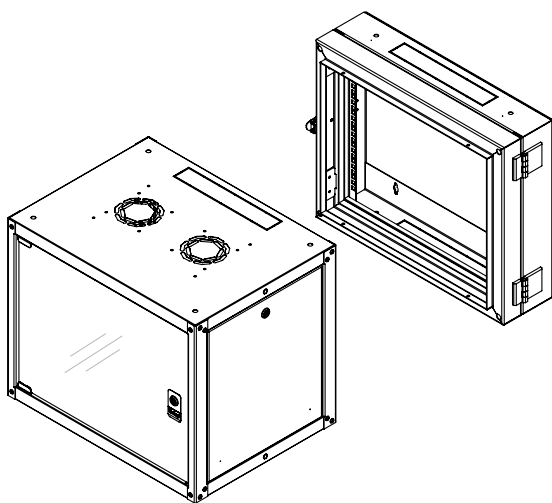

1 OTOČNÉ PŘÍSLUŠENSTVÍ

Spojte standardní 450mm rozváděč (1) s otočnou základnou (2)