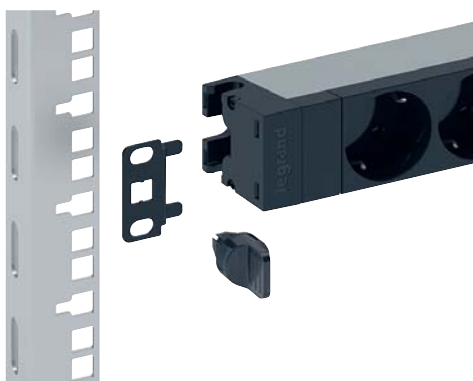

6 MONTÁŽNÍ KONZOLY ✓

HORIZONTÁLNĚ NEBO VERTIKÁLNĚ

Změna orientace PDU bez nutnosti použití nástrojů. Přibalené montážní konzoly umožňují horizontální i vertikální orientaci.

✓ EXKLUZIVNĚ LEGRAND