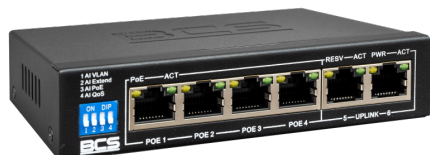

**BCS-B-SP0402**

6-portový switch (4×PoE) 100Mbps so 4 prevádzkovými režimami

Kód: 8607

GTIN13/EAN13: 5904890705777

URL: <https://bcs.pl/sk/switche-poe/1248-bcs-b-sp0402-5904890705777.html>**BCS BASIC****Popis**

6 portový switch (4×PoE) 100Mbps so 4 prevádzkovými režimami

**Detaily Produktu**

<b>Názov zariadenia</b>	BCS-B-SP0402
<b>Produktový rad</b>	BCS BASIC
<b>PoE porty</b>	4×RJ45 100Mbps
<b>Uplink porty</b>	2×RJ45 100Mbps
<b>Standard IEEE</b>	802.3af / 802.3at
<b>Transfer</b>	10/100Mbps half-duplex, full-duplex, auto-negotiation, auto MDI/MDIX
<b>Packet forwarding rate</b>	1.48Mpps
<b>Šírka pásma</b>	1.2Gbps
<b>STANDARD mode</b>	100m
<b>VLAN mode</b>	Porty 1-4 režimu VLAN sú izolované
<b>EXTEND mode</b>	Porty režimu EXTEND 1-4 podporujú prenos 250m 10Mbps (cat5e, cat6)

<b>QoS mode</b>	QoS Quality Of Service – prioritné pakety na video
<b>PoE mode</b>	Monitorovacie porty napájajú PoE zariadenia a automatický reštart s prerušením napájania, keď nereaguje
<b>PoE pin</b>	1,2(+), 3,6(-)
<b>Stav LED</b>	PWR (žltá): napájanie pripojené, LINK / ACT (zelené): zariadenie pripojené, PoE (žlté): napájanie PoE
<b>Napájanie switch PoE</b>	60W max 36W/port
<b>Napájanie</b>	52V DC 1.15A
<b>Pracovné podmienky</b>	0°C~+40°C max 90% RH
<b>Hmotnosť</b>	0.5 kg
<b>Kryt</b>	Desktop
<b>Rozmery (Š × H × V)</b>	125×75×27mm